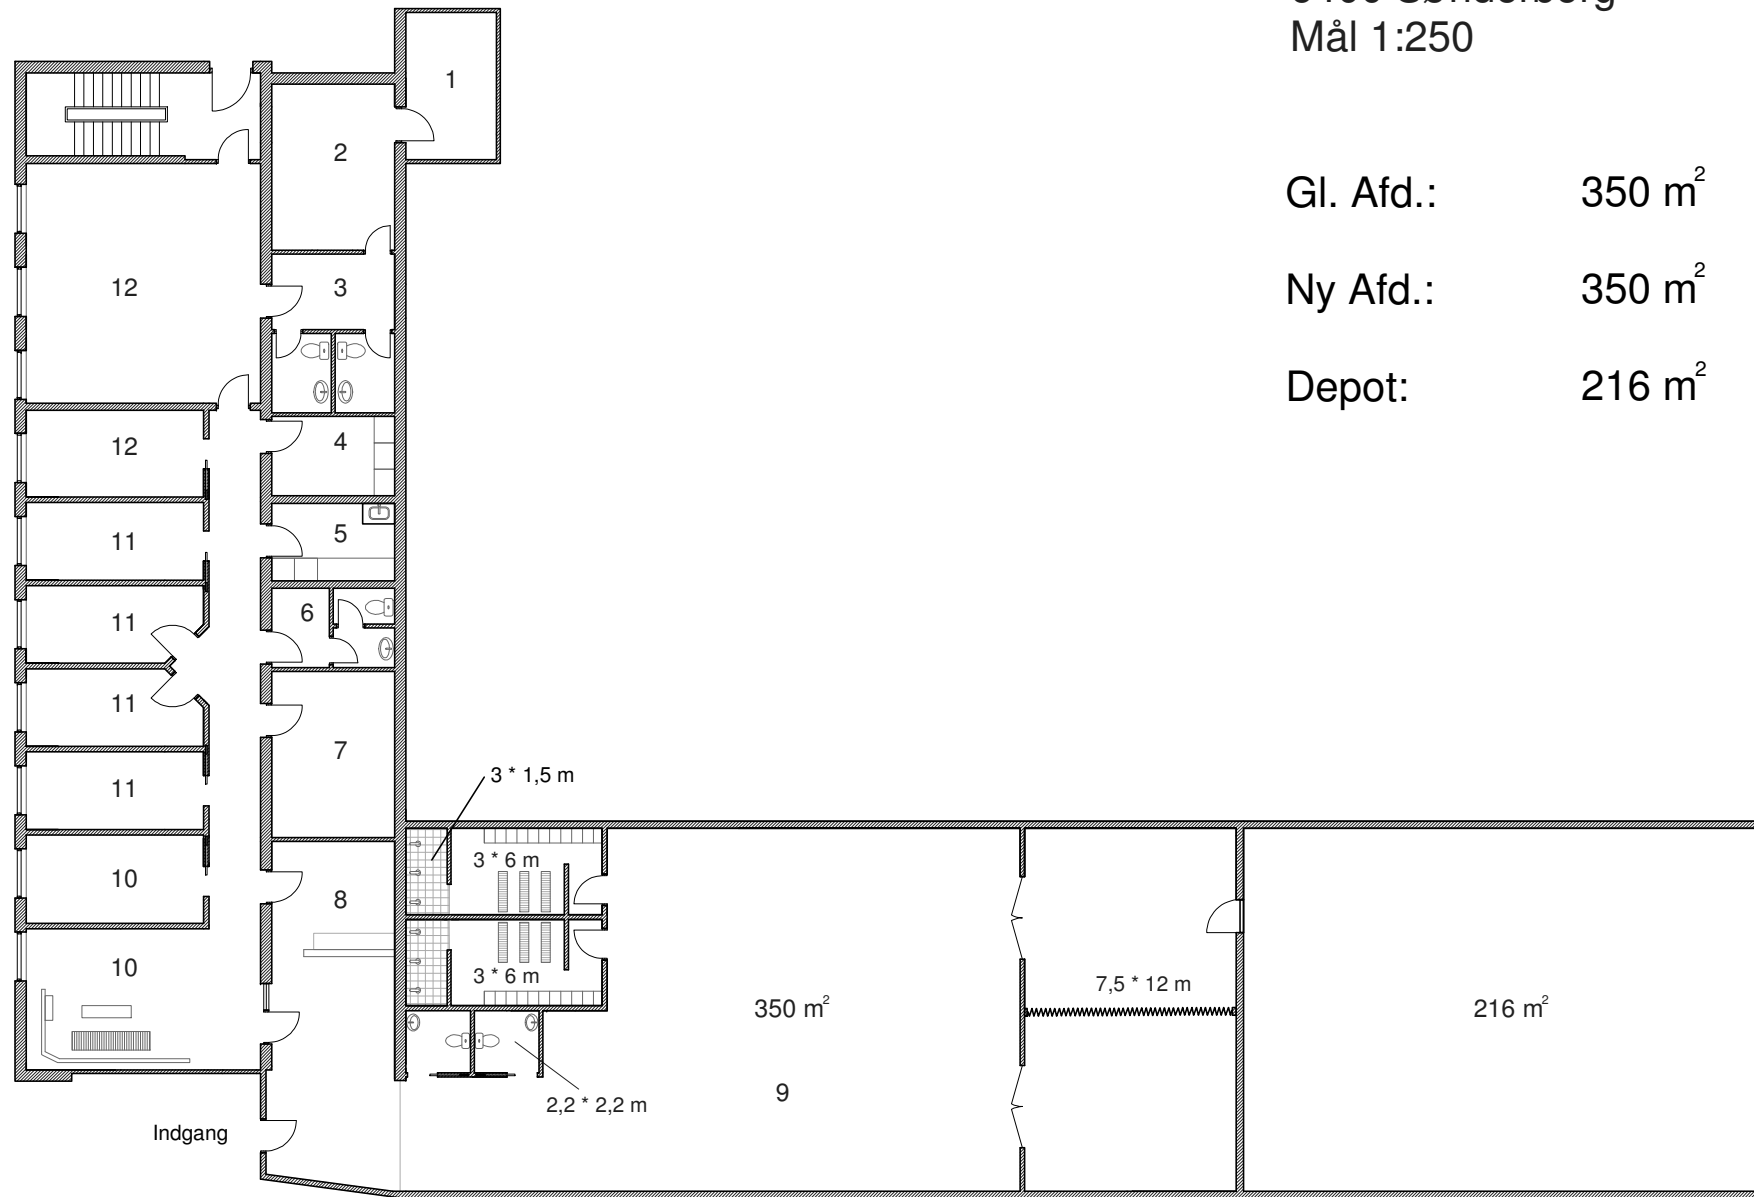

Bilag 1

Grundtvigs Allé 170a
6400 Sønderborg
Mål 1:250

Gl. Afd.: 350 m²

Ny Afd.: 350 m²

Depot: 216 m²